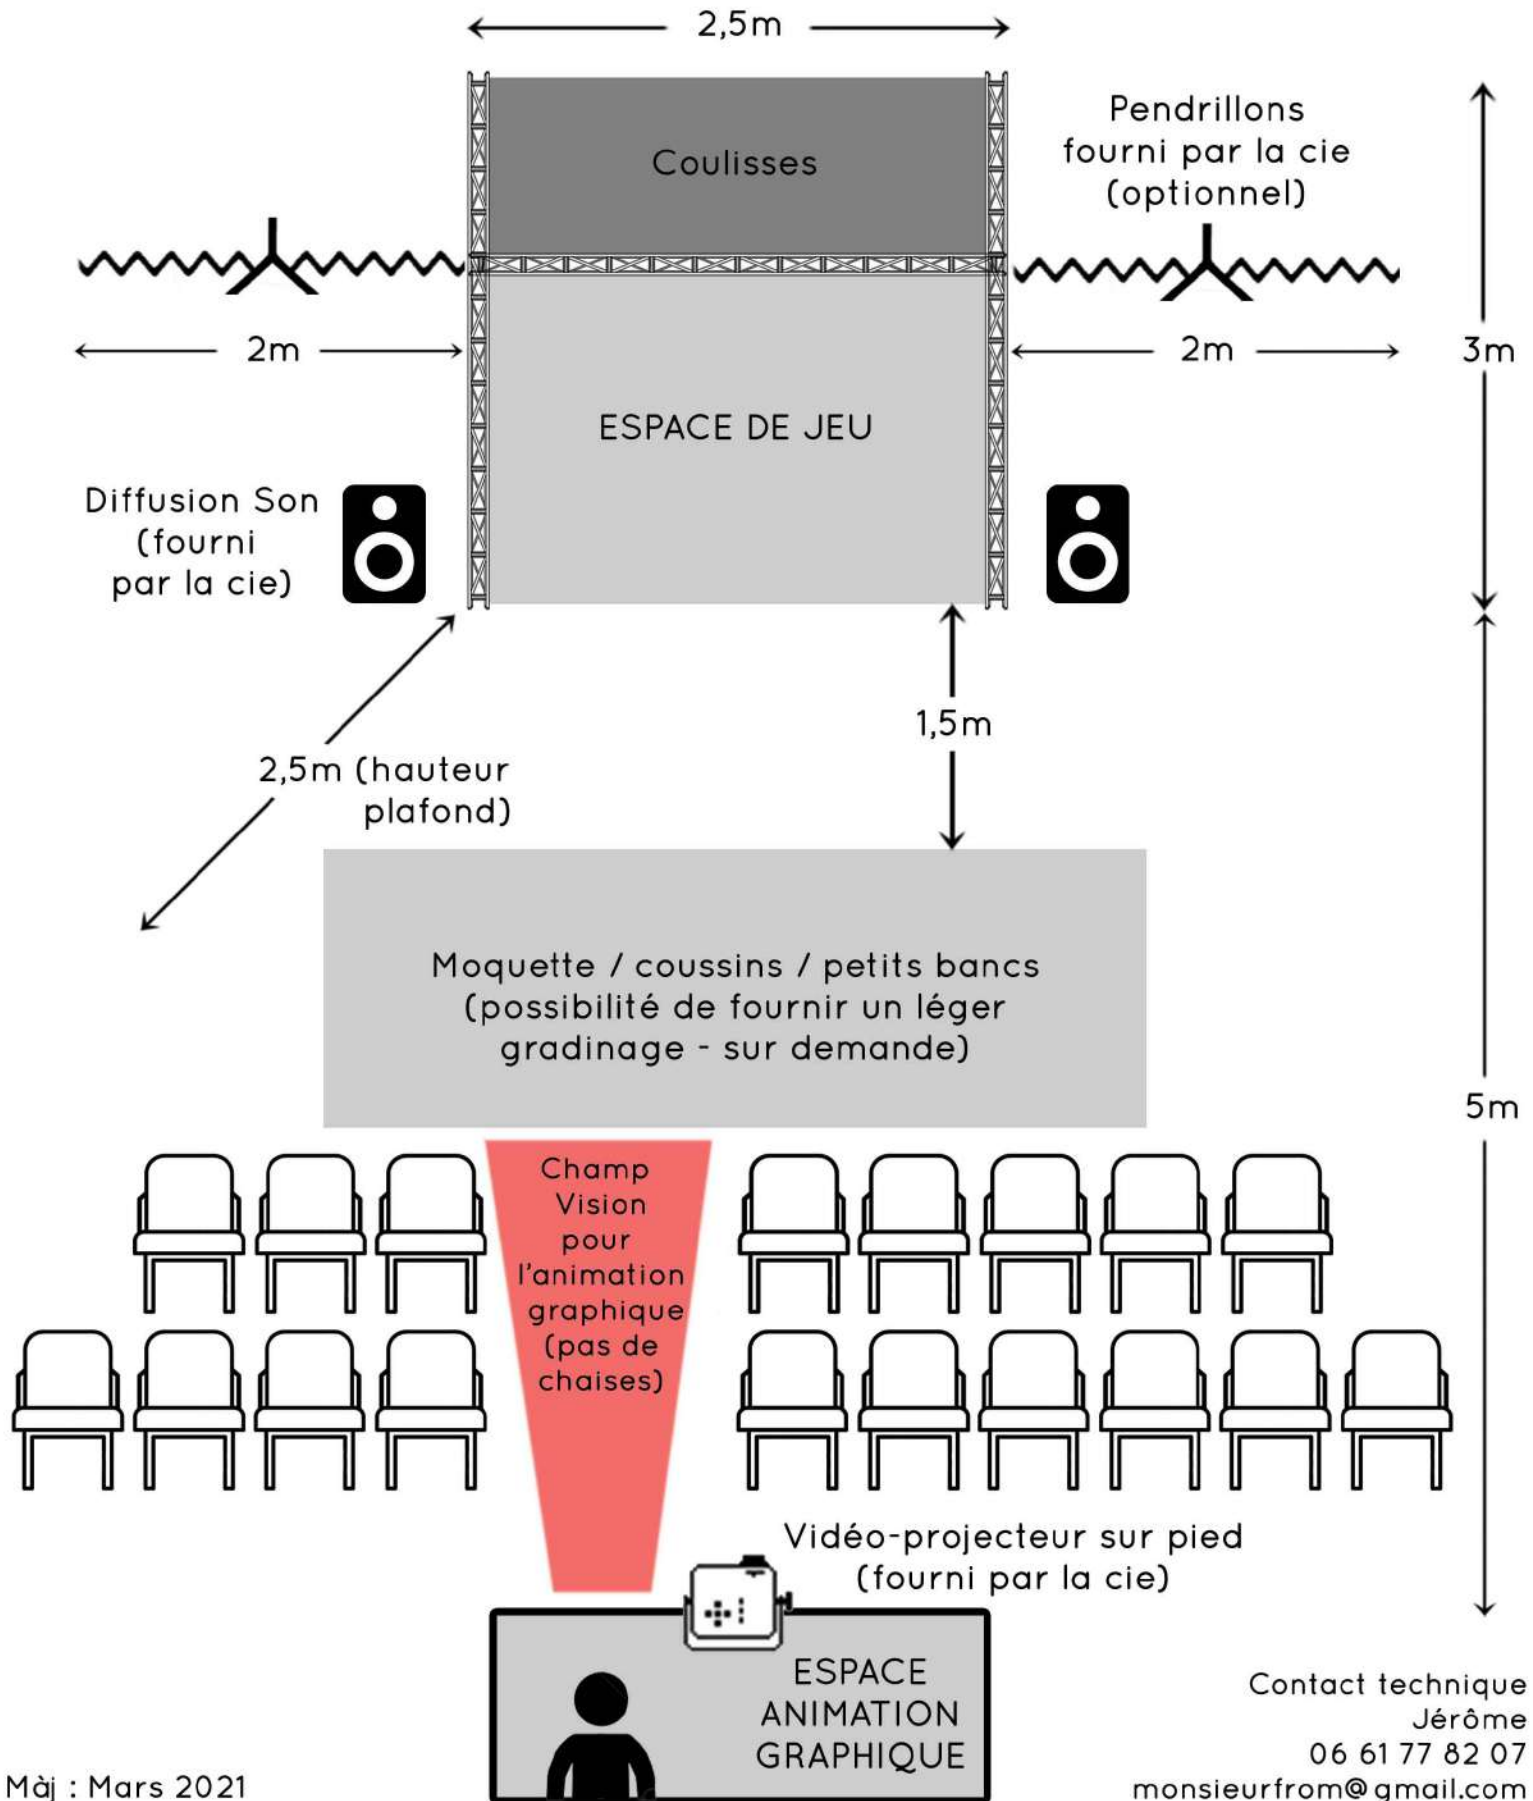

FICHE TECHNIQUE MonsieurBLANC

Spectacle **AUTONOME** techniquement

Configuration Idéale : Salle de plain-pied, nue et l'obscurité totale
5m d'ouverture par 8m de profondeur, une prise 220 V

FICHE TECHNIQUE MonsieurBLANC

Spectacle **AUTONOME** techniquement

Configuration Idéale : Salle de plain-pied, nue et l'obscurité totale
5m d'ouverture par 8m de profondeur, une prise 220 V